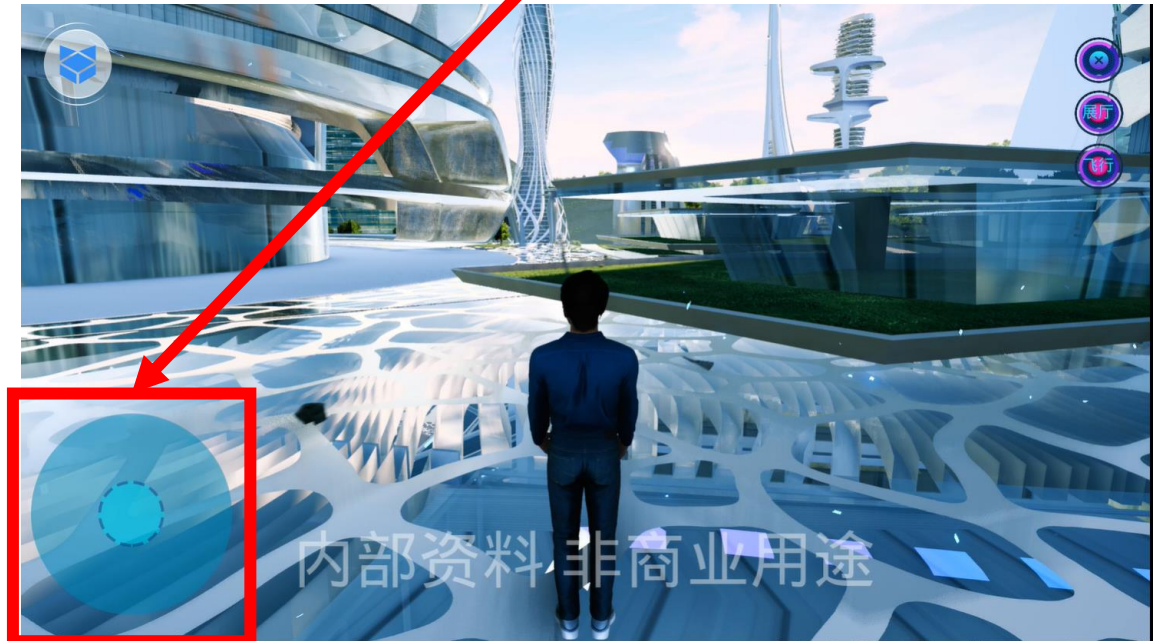

アバター：レベルサンプル 高品質

弊社の提供するアバターを動かして見てくださいます
下記をタップしてログインしてください

<https://www.pingxingyun.com/console/api/poc/hostAppli/start?appliId=1066315661719896064>

この画面が出たら
真ん中をタップする

左下の円の中心を左手の親指でタップしながら
上に動かし、右手の親指で右側の画面を
タップしながら左右にスライドする